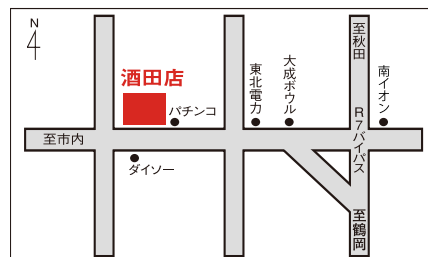

9:30～17:30

米沢市松ヶ岬3-3-16

TEL: 0238-23-6300

**酒田店**

3月4日(日) 9:30～17:30

酒田市東両羽町154

TEL: 0234-23-2121

山形三菱自動車販売株式会社