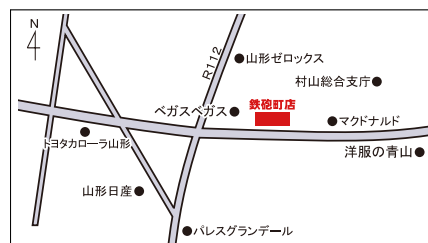

## 日時・場所

**鉄砲町店**

2月14日(水)～2月17日(土)

9:30～17:30

山形市鉄砲町2-17-36

TEL: 023-666-7222

**米沢店**

2月18日(日)～2月19日(月)