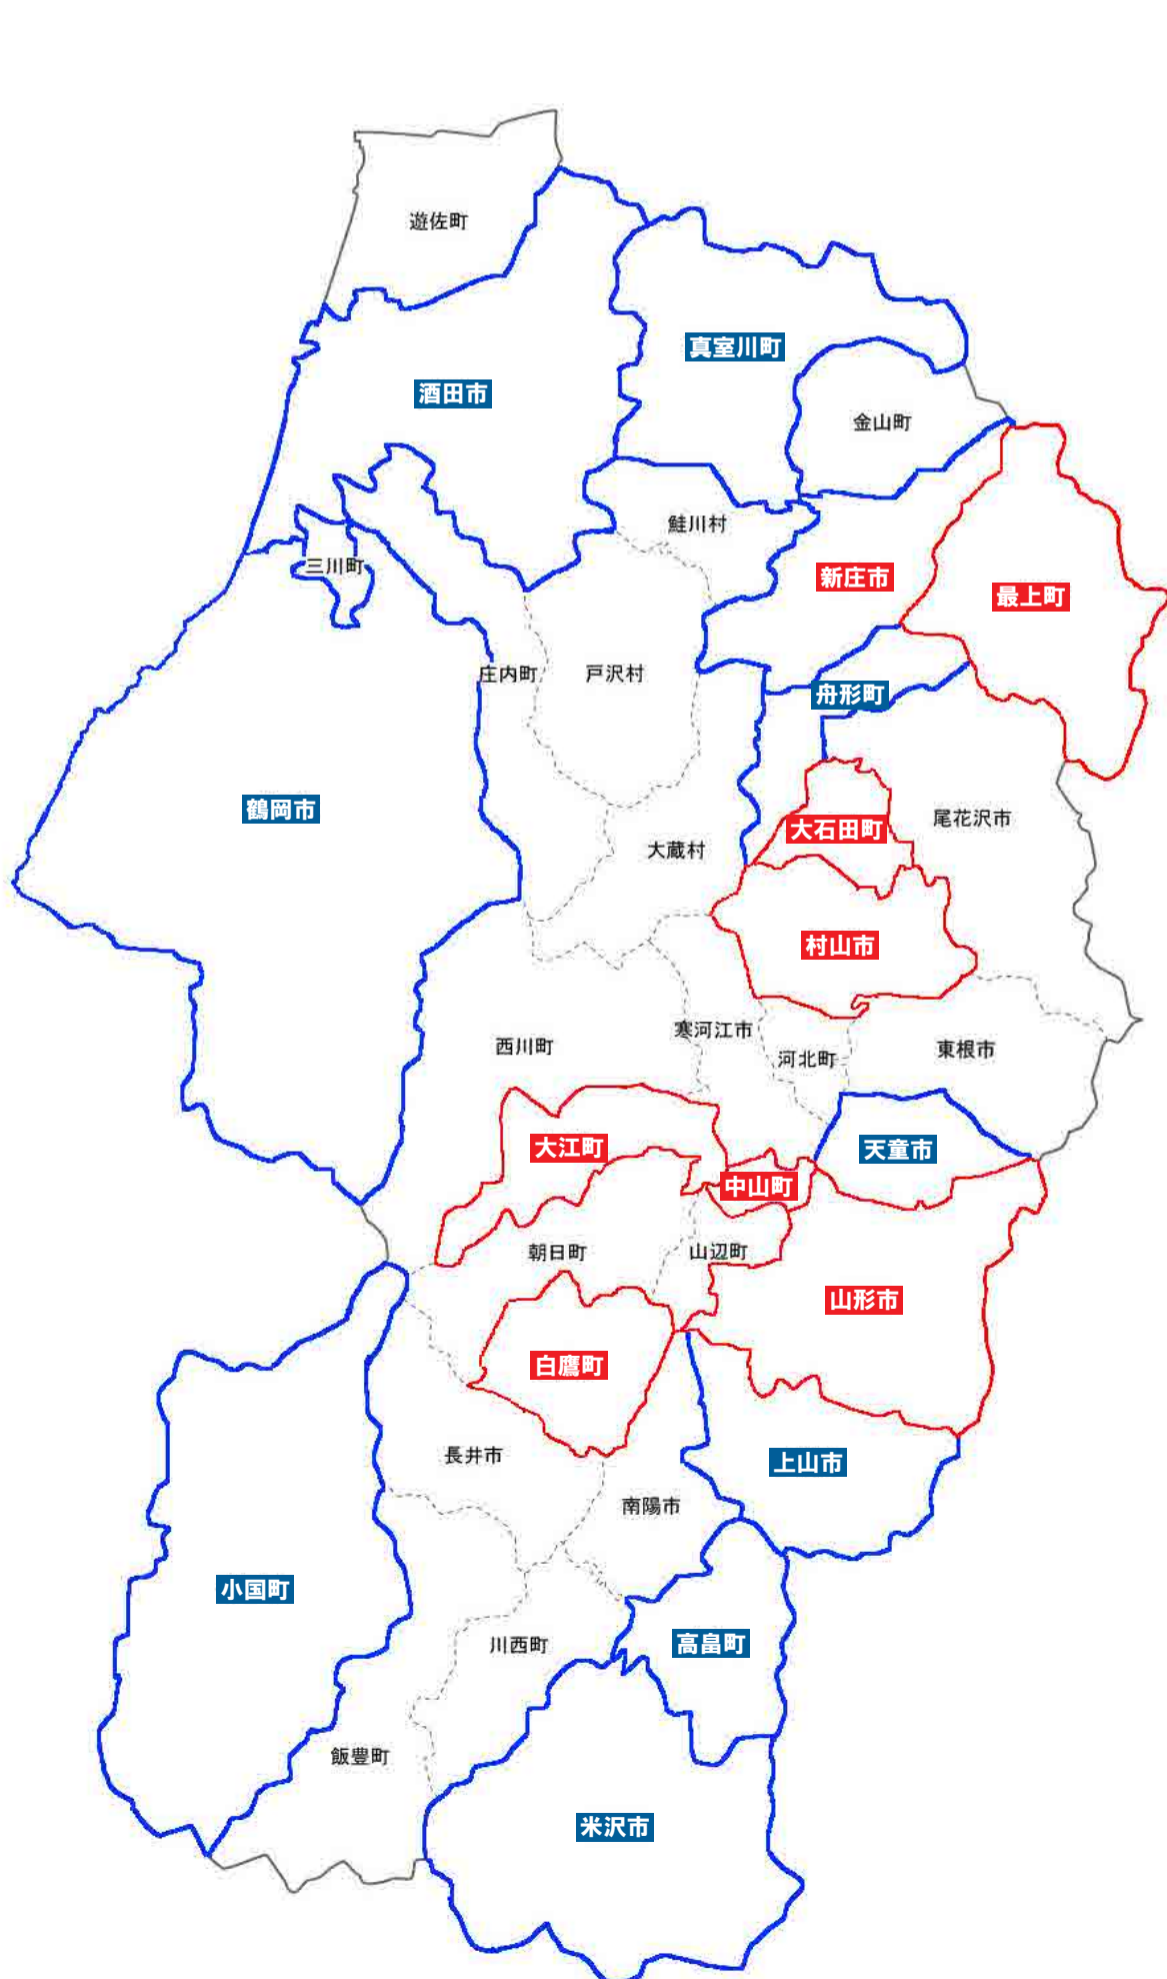

「災害時等における電動車両及び給電装置の貸与に関する協力協定」について

山形三菱自動車では各自治体と「災害時における電動車両及び給電装置の貸与に関する協力協定」を締結しています。具体的には、自然災害や大規模停電等が発生した場合に、各自治体が応急対応や災害復興のため、山形三菱に対して電動車両及び給電装置の提供(無償貸与)協力を要請することができる協力協定となっています。

参考 [活用イメージ]

これまで協力協定を締結いただいている自治体様

1. 2/18 大江町
2. 3/28 中山町
3. 3/28 大石田町
4. 6/24 白鷹町
5. 7/12 山形市
6. 7/19 村山市
7. 7/29 最上町

9月、10月で予定している自治体様

- 新庄市 9/20、舟形町 9/20、
高島町 9/26、上山市 9/27、
小国町 10/3、鶴岡市、酒田市、
天童市、米沢市、真室川町