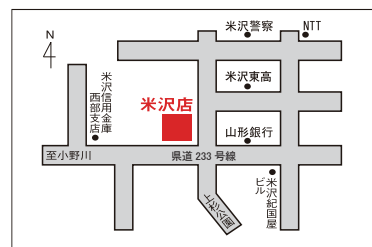

発表前ですが、下記店舗で特別にご覧いただけます！

日時・場所

米沢店

10月23日(金) 9:30 ~ 18:00

24日(土) 9:30 ~ 15:00

〒992-0053 米沢市松ヶ岬3-3-16

TEL: 0238-23-6300

山形店