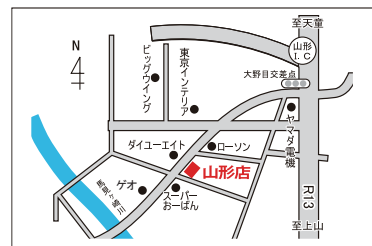

山形店

10月25日(日) 9:30 ~ 18:00

26日(月) 9:30 ~ 15:00

〒990-0061 山形市五十鈴3-1-6

TEL: 023-623-3035